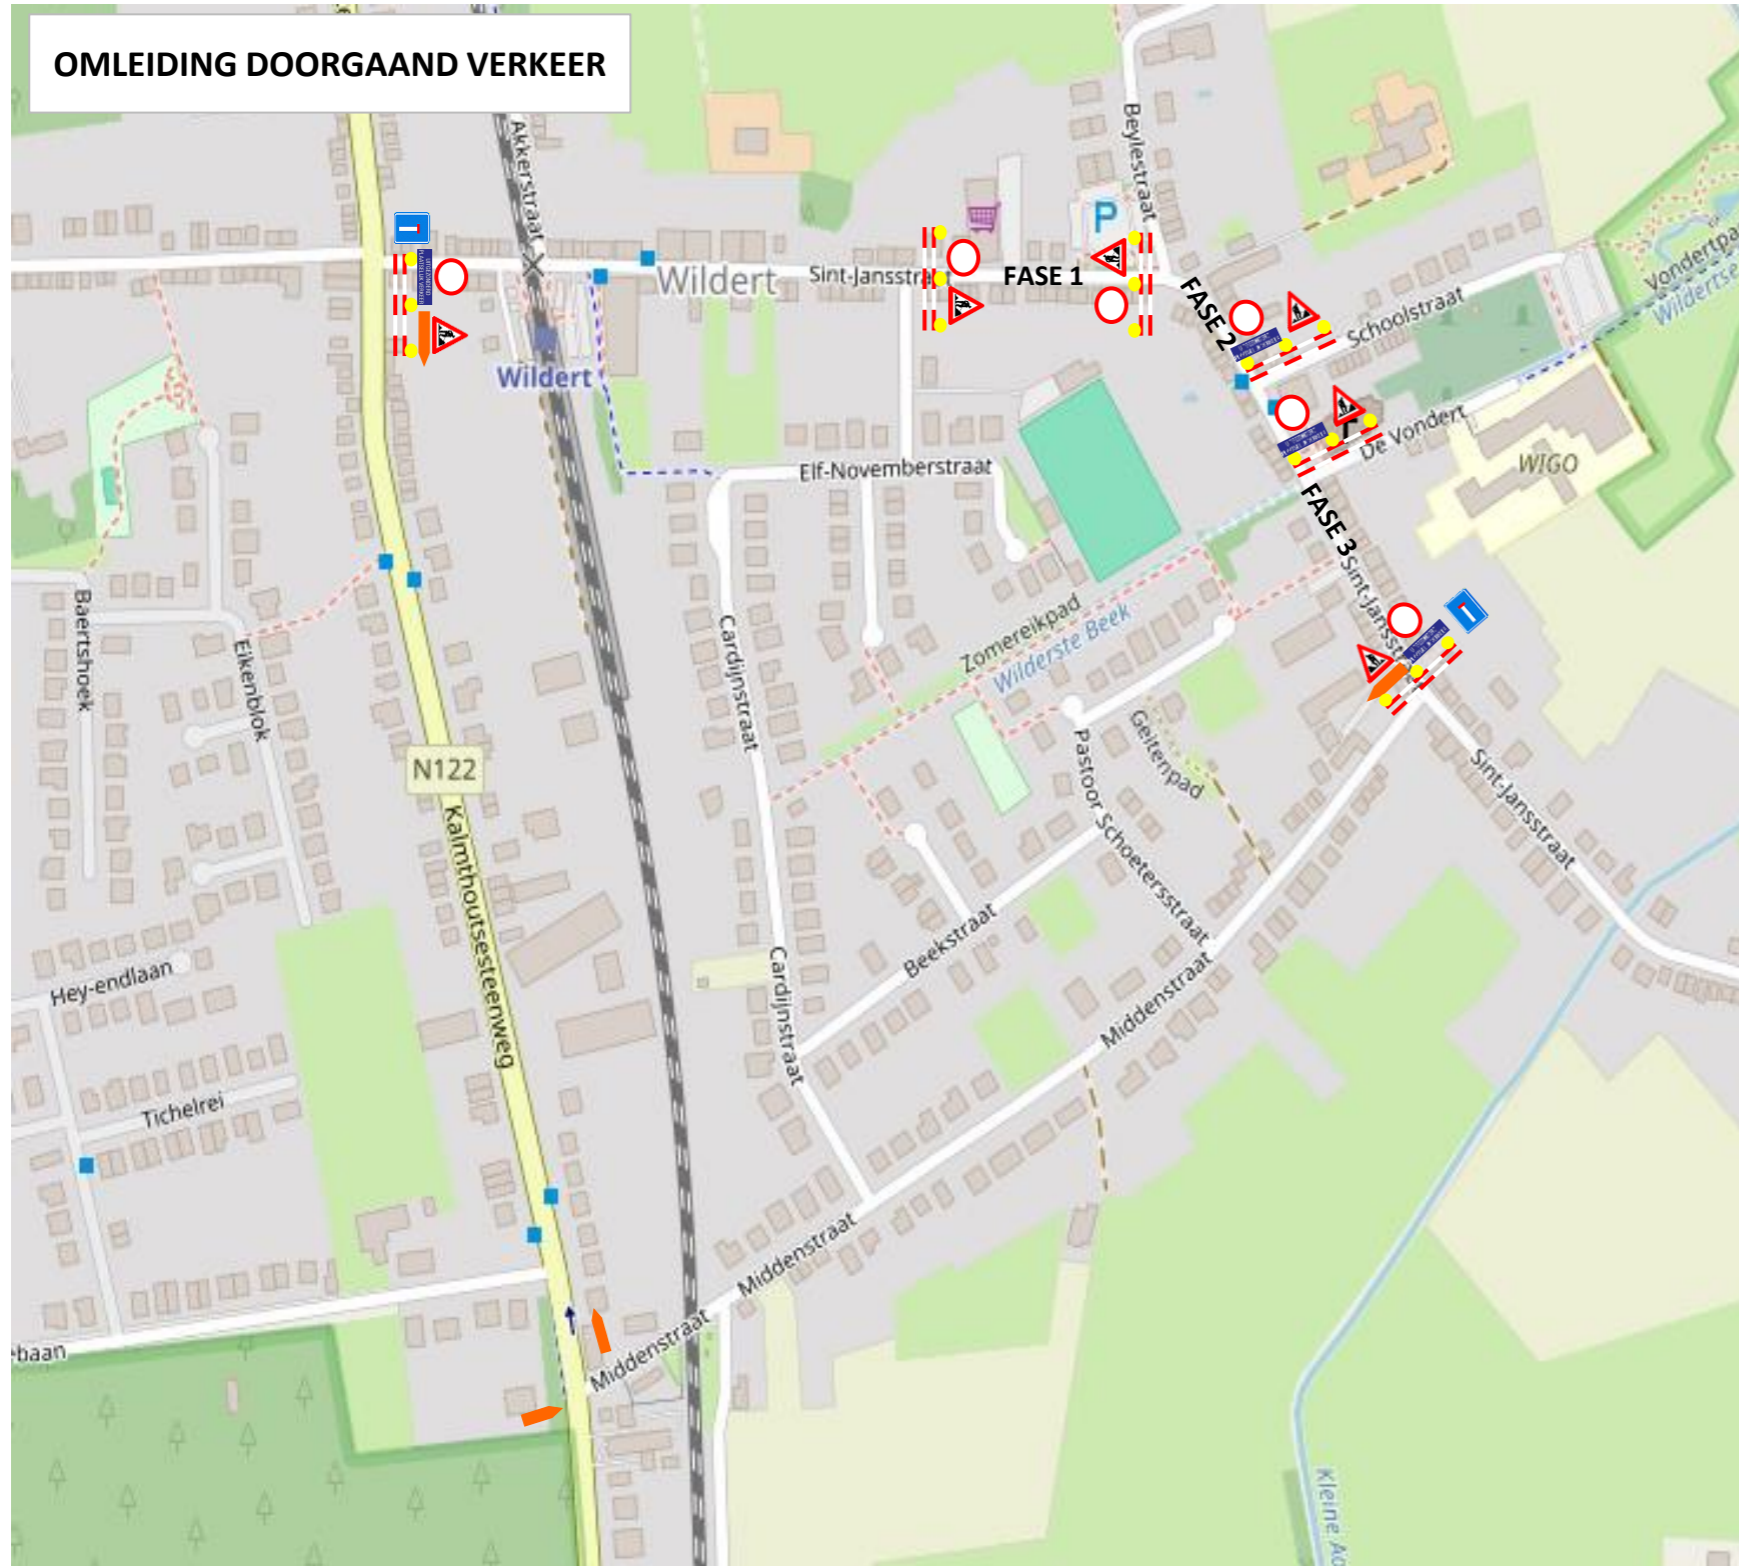

Gemeente Essen omleidingsplan Sint Janstraat vak Elf Novemberstraat - Middenstraat - FIETTERS

UITGEZONDERD
 PLAATSELIJK VERKEER

FIETTERS

ALLE OMLEIDINGSBORDEN MET TEKST "FIETTERS"

Gemeente Essen

omleidingsplan Sint Janstraat vak Elf Novemberstraat - Middenstraat - DOORGAAND VERKEER

OMLEIDING DOORGAAND VERKEER

Gemeente Essen omleidingsplan Sint Janstraat vak Elf Novemberstraat - Middenstraat - VOETGANGERS

AFHANKELIJK VAN DE FASE EN DE WERKZONE KUNNEN DE VOETGANGERS HUN WEG VERVOLGEN OVER DE NIEUWE FUNDERING OF VOETPAD