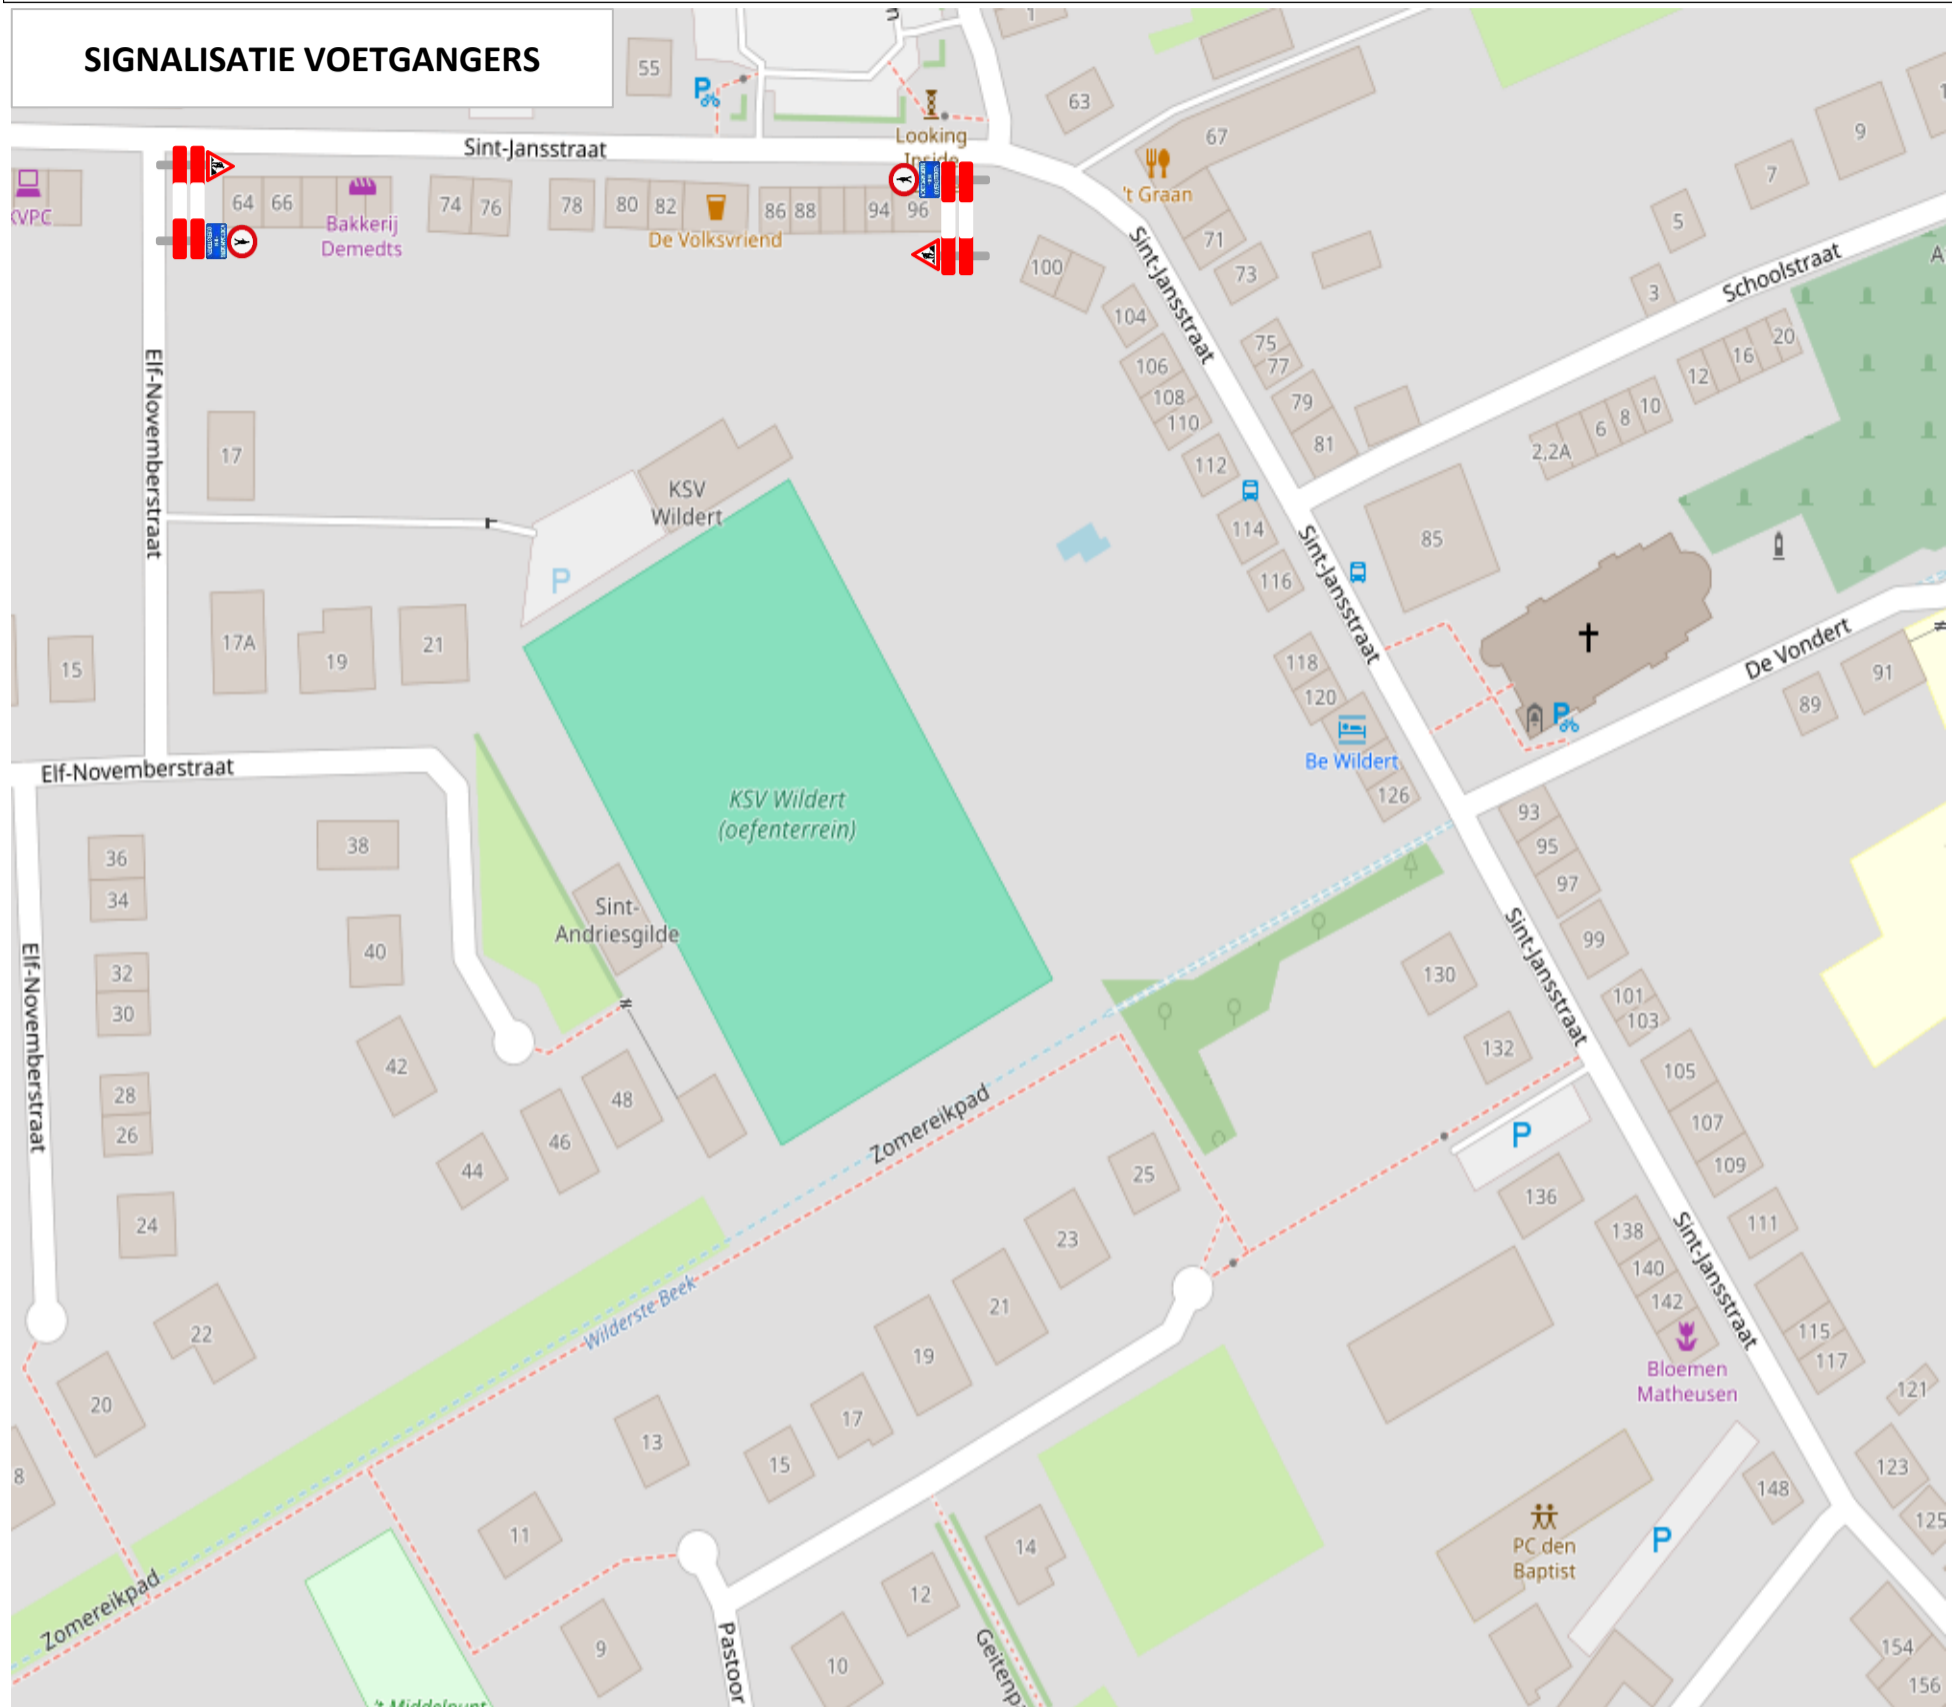

Gemeente Essen omleidingsplan Sint Janstraat vak Elf Novemberstraat - Middenstraat - FIETTERS

UITGEZONDERD
 PLAATSELIJK VERKEER

FIETTERS

ALLE OMLEIDINGSBORDEN MET TEKST "FIETTERS"

Gemeente Essen

omleidingsplan Sint Janstraat vak Elf Novemberstraat - Middenstraat - DOORGAAND VERKEER

OMLEIDING DOORGAAND VERKEER

Gemeente Essen omleidingsplan Sint Janstraat vak Elf Novemberstraat - Middenstraat - VOETGANGERS

AFHANKELIJK VAN DE FASE EN DE WERKZONE KUNNEN DE VOETGANGERS HUN WEG VERVOLGEN OVER DE NIEUWE FUNDERING OF VOETPAD