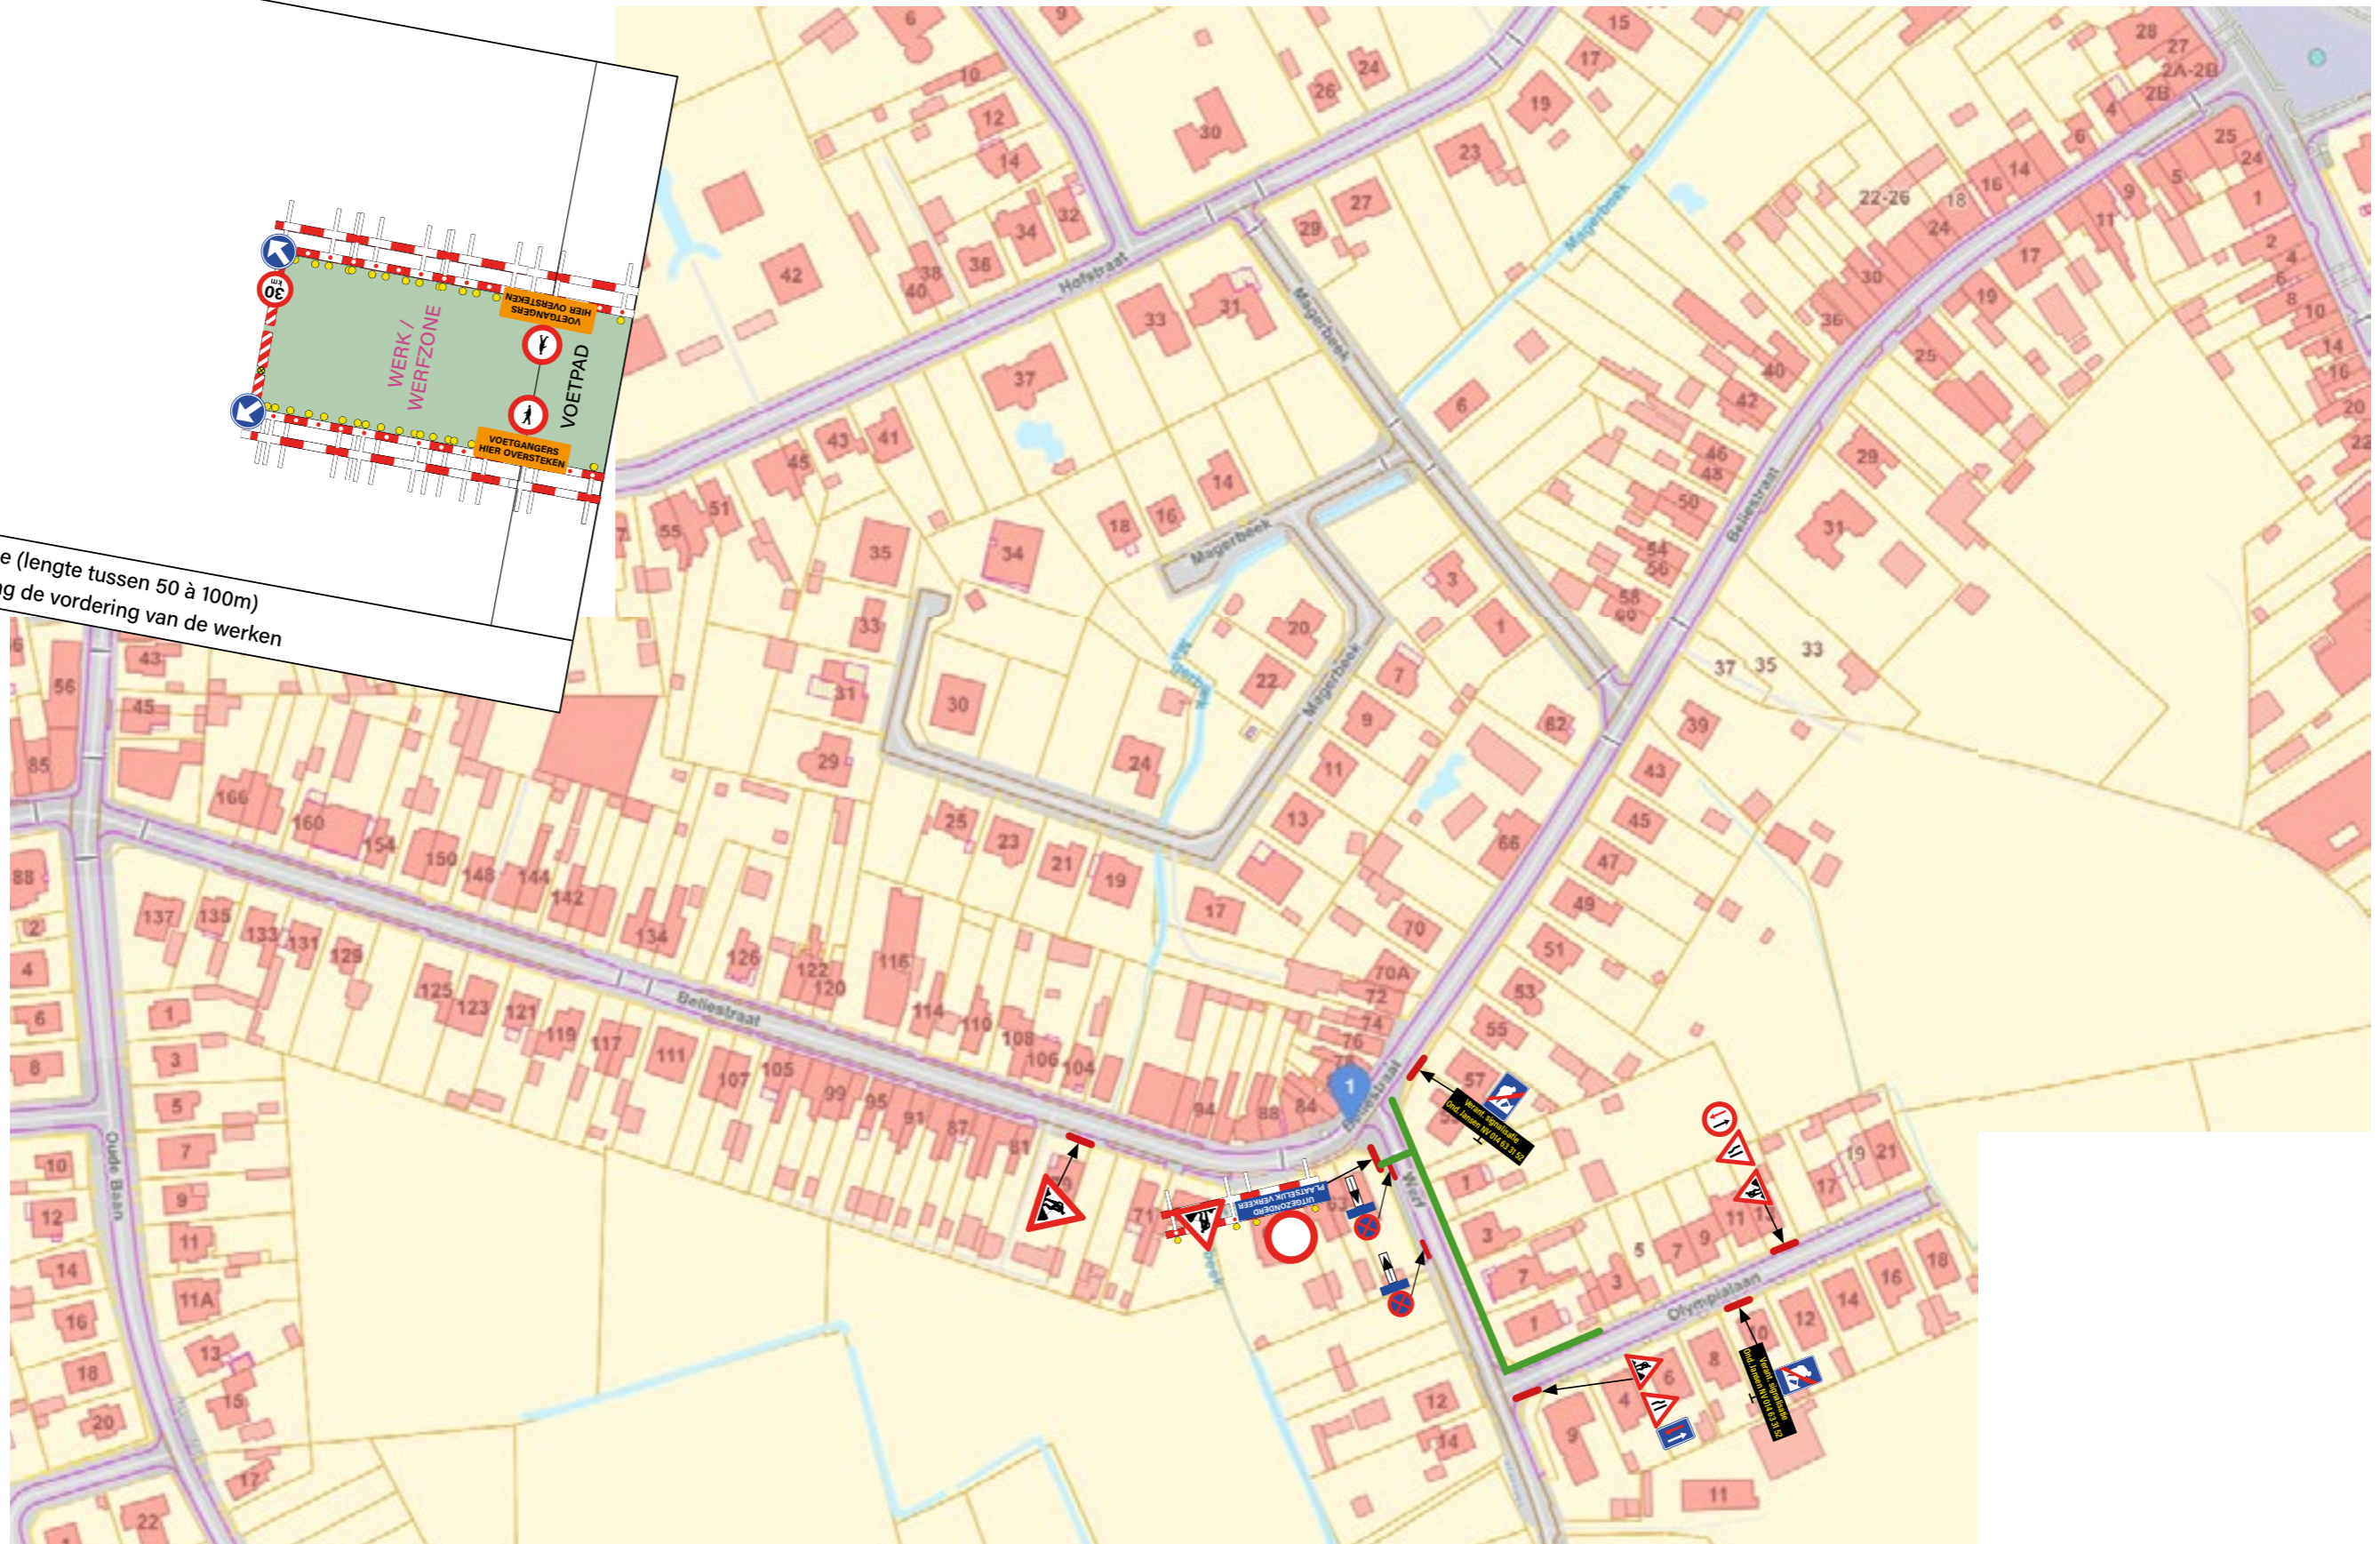

Ondernemingen **JANSEN** nv
Steenweg op Weelde 31 - 2330 Merksplas - 014 63 31 52

Aanvraag signalatievergunning: 13/3/2024
Synductis project: Essen - Beliestraat
Werken: aanleg nutsleidingen - GIPOD ID 14560059

Start werken: 15/04/2024

-  Fase 1
start 15/4 - 23/4/2024
-  Fase 2
24/4 - 3/5/2024
-  Fase 3
6/05 - 31/05/2024
-  Fase 4
3/06 - 14/06/2024
-  Fase 5
17/06 - 21/06/2024

Start werken: 15/04/2024

Start werken: 15/04/2024

Signalisatie werk/werfzone (lengte tussen 50 à 100m)
Wordt verplaatst naargelang de vordering van de werken

Start werken: 15/04/2024

Omlidingsroute + signalatie (voor de werken in Beliestraat)