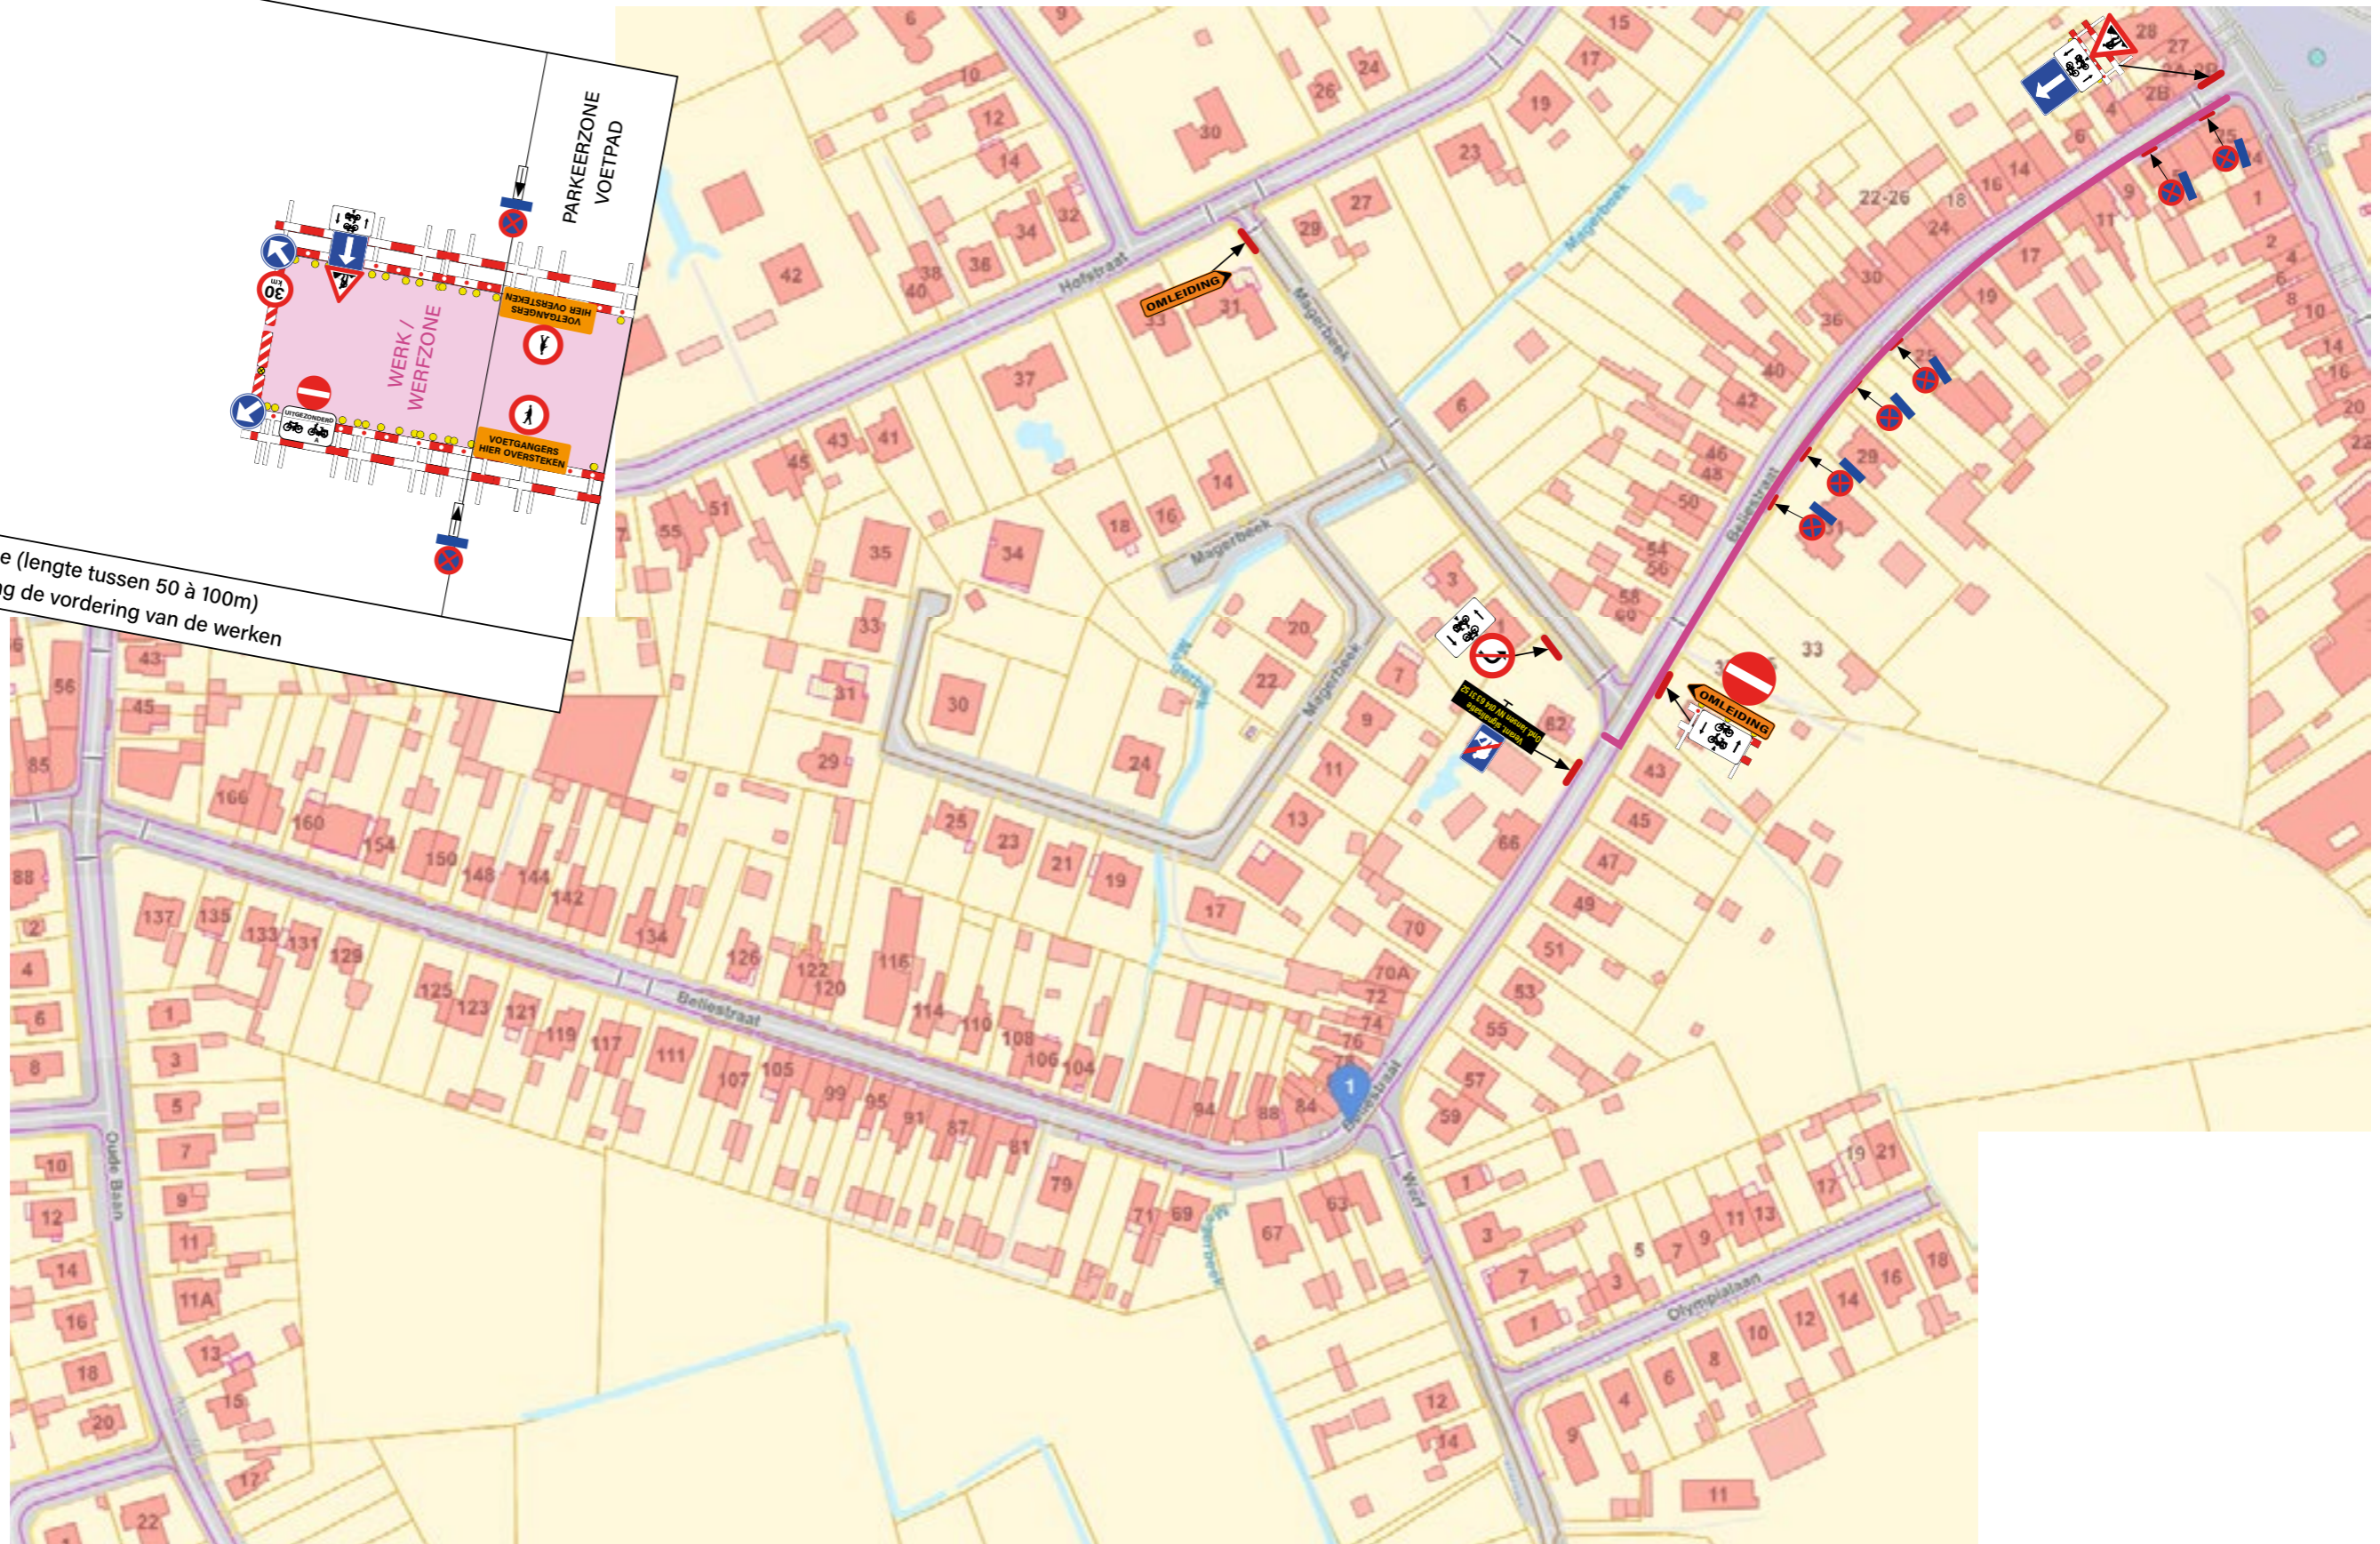

Ondernemingen **JANSEN** nv
Steenweg op Weelde 31 - 2330 Merksplas - 014 63 31 52

Aanvraag signalatievergunning: 13/3/2024
Synductis project: Essen - Beliestraat
Werken: aanleg nutsleidingen - GIPOD ID 14560059

Start werken: 15/04/2024

-  Fase 1
start 15/4 - 23/4/2024
-  Fase 2
24/4 - 3/5/2024
-  Fase 3
6/05 - 31/05/2024
-  Fase 4
3/06 - 14/06/2024
-  Fase 5
17/06 - 21/06/2024

Start werken: 15/04/2024

Start werken: 15/04/2024

Signalisatie werk/werfzone (lengte tussen 50 à 100m)
Wordt verplaatst naargelang de vordering van de werken

Start werken: 15/04/2024

Omlidingsroute + signalatie (voor de werken in Beliestraat)