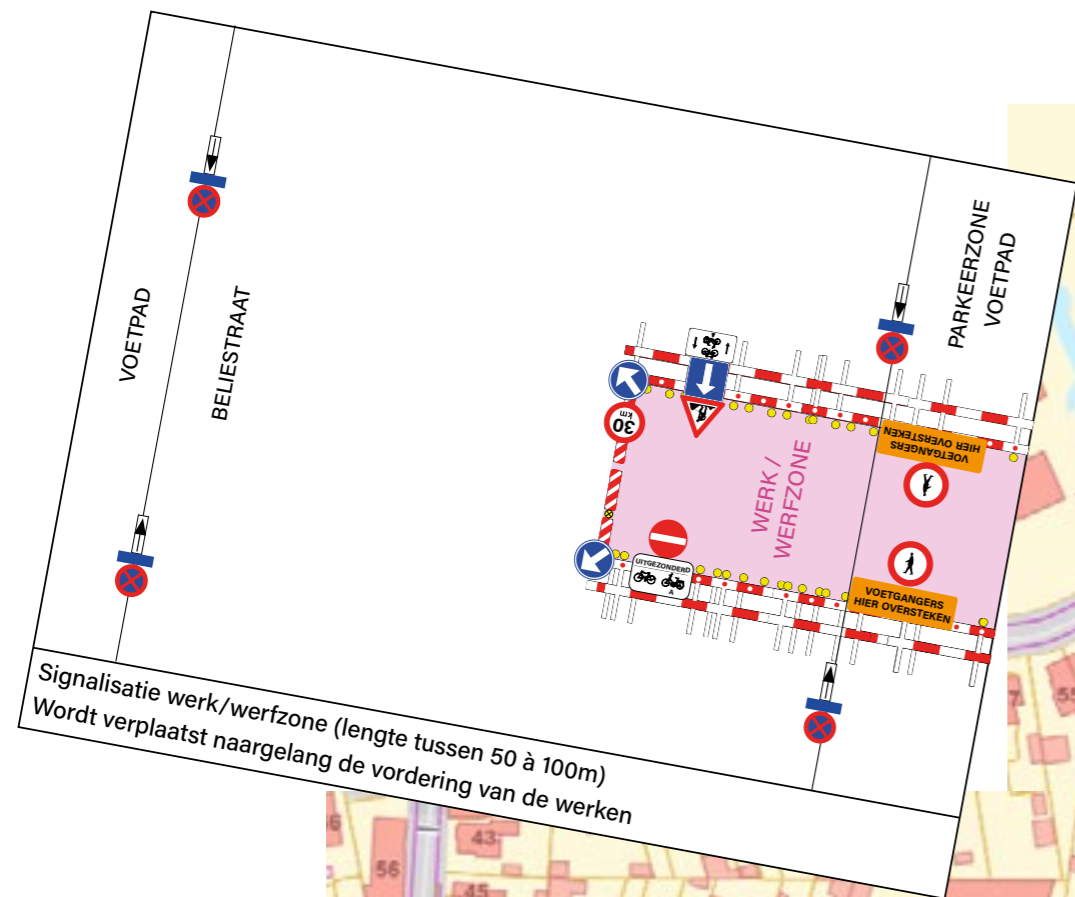

Ondernemingen **JANSEN** nv
Steenweg op Weelde 31 - 2330 Merksplas - 014 63 31 52

Aanvraag signalatievergunning: 13/3/2024
Synductis project: Essen - Beliestraat
Werken: aanleg nutsleidingen - GIPOD ID 14560059

Start werken: 15/04/2024

-  Fase 1
start 15/4 - 23/4/2024
-  Fase 2
24/4 - 3/5/2024
-  Fase 3
6/05 - 31/05/2024
-  Fase 4
3/06 - 14/06/2024
-  Fase 5
17/06 - 21/06/2024

Start werken: 15/04/2024

Start werken: 15/04/2024

Signalisatie werk/werfzone (lengte tussen 50 à 100m)
Wordt verplaatst naargelang de vordering van de werken

Start werken: 15/04/2024

Omlidingsroute + signalatie (voor de werken in Beliestraat)